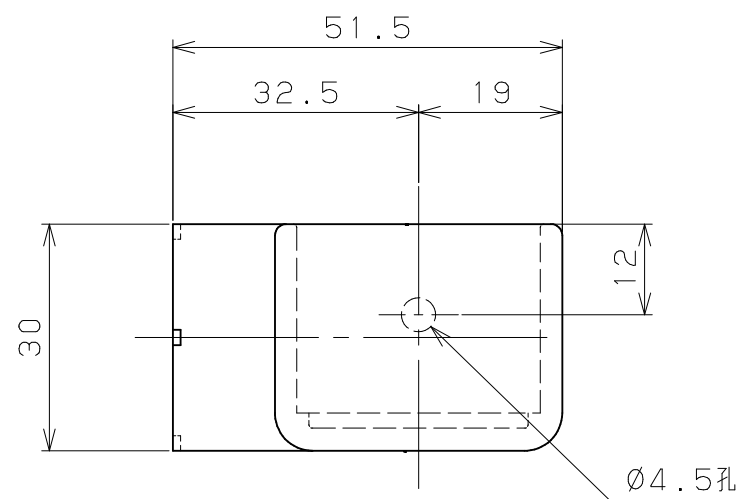

商品コード	品名	品番	色調
0406080	BAUHAUS セレクト32	BE-62LB	ブラウン
0406081	ベースプレート用エンドブラケット	BE-62LG	ゴールド
0406082	カバー付左用	BE-62LS	シルバー

片番	訂正内容	日付	備考	押印	検印	承認
△						
△						

品番	名称	数量	材質	表面処理	備考
4	手すり棒取付けねじ	1	SWCH18	Ep-Fe/Zn8CM1	④なベタッピンねじ1種溝付4x20
3	ブラケット取付けねじ	3	SWCH18	Ep-Fe/Zn8CM1	④なベタッピンねじ1種溝付4x20
2	BPブラケット用 カバー	1	ABS	塗装	
1	32BPエンドブラケットL 本体	1	ZDC2	焼付塗装	

記 事	名 称	製 図 月 日	承 認	検 図	設 計	製 図	尺 度
							1 / 1 /
	BAUHAUS セレクト32 ベースプレート用エンドブラケット カバー付左用 組図						

マツロク株式会社
MAZROC CO., LTD.