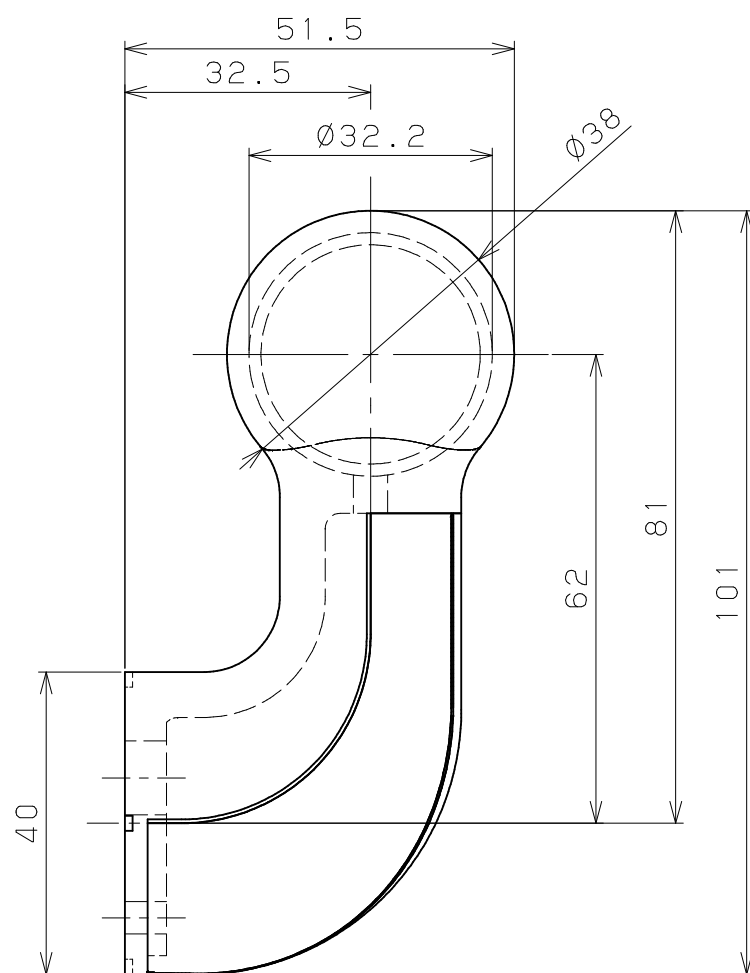

商品コード	品名	品番	色調
0406080	BAUHAUS セレクト32	BE-62LB	ブラウン
0406081	ベースプレート用エンドブラケット	BE-62LG	ゴールド
0406082	カバー付左用	BE-62LS	シルバー

片番	訂正内容	日付	備考	押印	検印	承認
△						
△						

品番	名称	数量	材質	表面処理	備考
4	手すり棒取付けねじ	1	SWCH18	Ep-Fe/Zn8CM1	④なベタッピンねじ1種溝付4x20
3	ブラケット取付けねじ	3	SWCH18	Ep-Fe/Zn8CM1	④なベタッピンねじ1種溝付4x20
2	BPブラケット用 カバー	1	ABS	塗装	
1	32BPエンドブラケットL 本体	1	ZDC2	焼付塗装	

記 事	名 称	製 図 月 日	承 認	検 図	設 計	製 図	尺 度
							1 / 1 /
	BAUHAUS セレクト32 ベースプレート用エンドブラケット カバー付左用 組図						

マツロク株式会社
MAZROC CO., LTD.