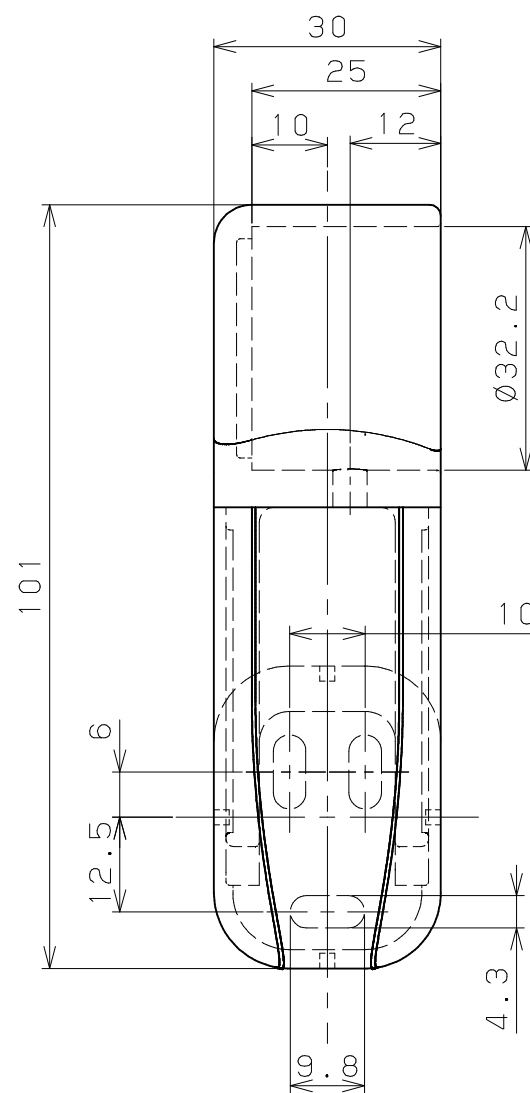

商品コード	品名	品番	色調
0406080	BAUHAUS セレクト32	BE-62LB	ブラウン
0406081	ベースプレート用エンドブラケット	BE-62LG	ゴールド
0406082	カバー付左用	BE-62LS	シルバー

片番	訂正内容	日付	備考	押印	検印	承認
△						
△						

品番	名称	数量	材質	表面処理	備考
4	手すり棒取付けねじ	1	SWCH18	Ep-Fe/Zn8CM1	④なベタッピンねじ1種溝付4x20
3	ブラケット取付けねじ	3	SWCH18	Ep-Fe/Zn8CM1	④なベタッピンねじ1種溝付4x20
2	BPブラケット用 カバー	1	ABS	塗装	
1	32BPエンドブラケットL 本体	1	ZDC2	焼付塗装	

記 事	名 称	製 図 月 日	承 認	検 図	設 計	製 図	尺 度
							1 / 1 /
	BAUHAUS セレクト32 ベースプレート用エンドブラケット カバー付左用 組図						

マツロク株式会社
MAZROC CO., LTD.